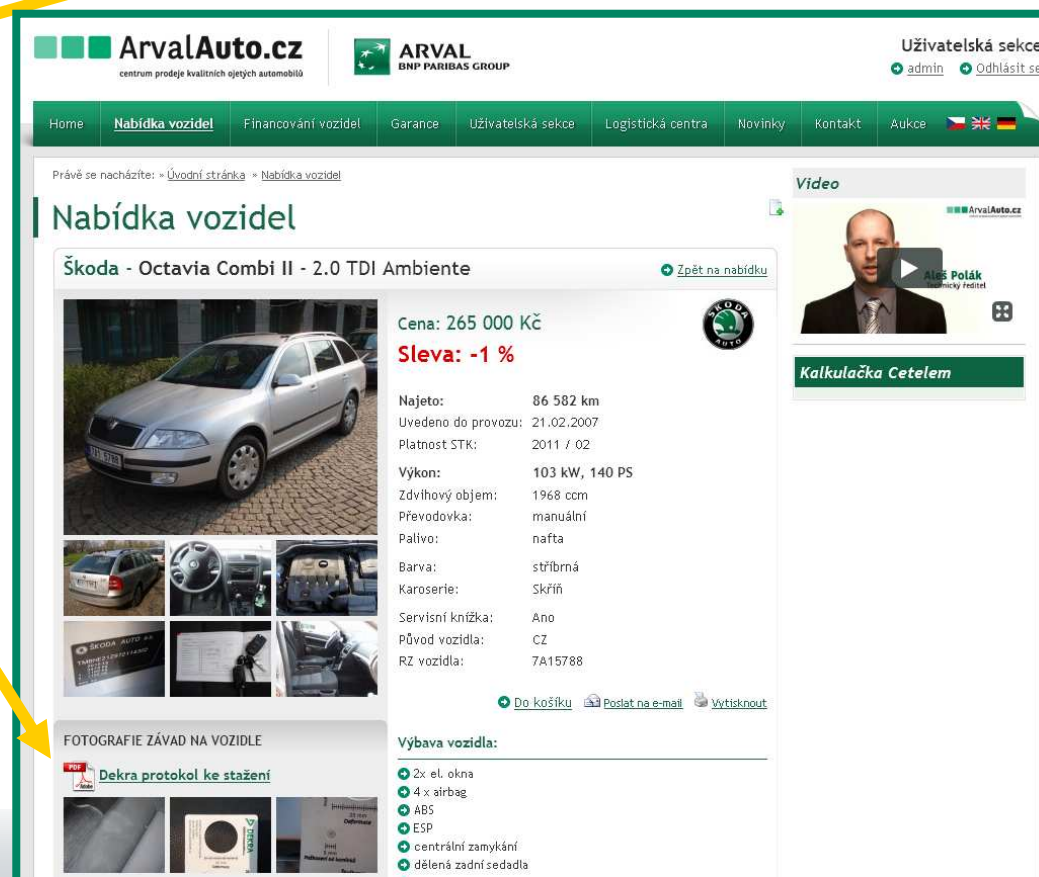

The screenshot displays the 'Právě probíhající aukce' (Auctions in progress) section of the Arval website. The navigation bar includes links for Home, Novinky, Nabídka vozidel, Financování vozidel, Aukce, Garance, Logistická centra, and Kontakt. The breadcrumb trail shows the user's path: Úvodní stránka > Aukce > Právě probíhající aukce. The main content area lists two auction items for a Škoda Octavia Combi II - 2,0 TDI Elegance. The first item has a current bid of 204 000 Kč and a 'Kup teď za 250 000 Kč' button. The second item has a current bid of 300 000 Kč. A dropdown menu is open over the 'Přihodit do aukce' field, showing a list of price options: 204 500 Kč, 205 500 Kč, and 206 500 Kč. A video player on the right side of the page features a video titled 'Aleš Polák - Technický ředitel'.

ARVAL
BNP PARIBAS GROUP

Just drive

Další funkcionality (1)

- nově můžete vyhledávat vozidla dle RZ, zadáním údaje do tohoto pole
- RZ se také zobrazuje v detailu vozidla
- nově si můžete k vozidlu stáhnout podrobný DEKRA protokol zde