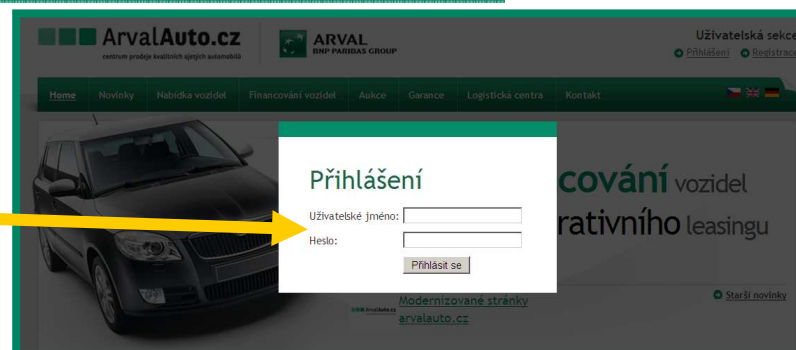

The screenshot shows the ArvalAuto.cz website interface. At the top, there is a navigation bar with links for Home, Novinky, Nabídka vozidel, Financování vozidel, Aukce, Garance, Logistická centra, and Kontakt. A user account section on the right includes 'Uživatelská sekce' with links for 'Přihlášení' and 'Registrace'. The main content area features a large image of a car and the headline 'Prodej a financování vozidel vrácených z operativního leasingu'. Below this, there are two tabs: 'zlevněné vozy' and 'Nově přidané vozy'. The 'zlevněné vozy' tab is active, displaying a grid of vehicle listings with details such as make/model, mileage, year, and price. The footer contains sections for 'Garance nákupu', 'Financování vozidel', 'Logistická centra', and 'Kontakt', along with contact information and a copyright notice for ARVAL, BNP PARIBAS GROUP.

ARVAL
BNP PARIBAS GROUP

Just drive

Moderní vzhled a zjednodušená struktura (2)

Horní část menu byla optimalizována a zpřehledněna:

- uživatelská sekce byla přesunuta do pravého horního rohu

ARVAL
BNP PARIBAS GROUP

Just drive

Moderní vzhled a zjednodušená struktura (3)

- přihlášení probíhá standardním způsobem

- po přihlášení se zobrazí Vaše uživatelské jméno a nabídka „košíku“

- kliknutím na své uživatelské jméno se dostanete do uživatelské sekce, kde si můžete upravit své údaje