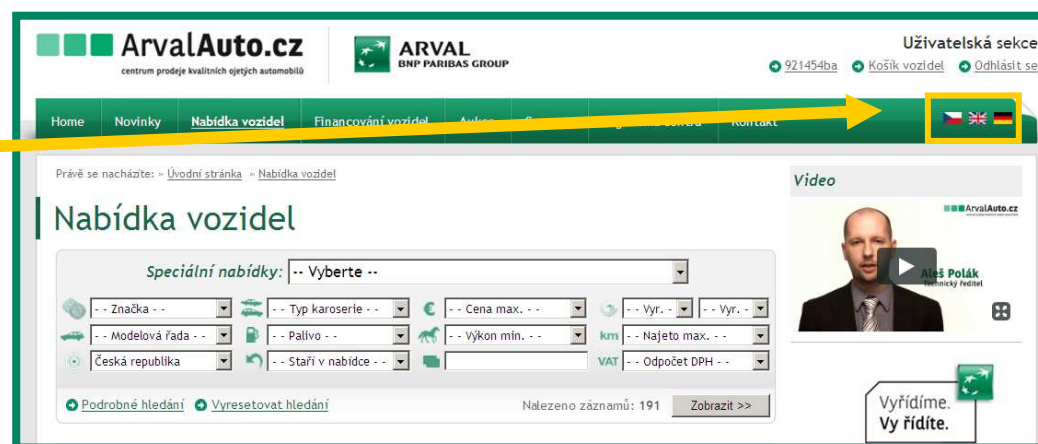

Další funkcionality (2)

- přepínat mezi jednotlivými jazykovými mutacemi můžete jednoduše kliknutím na příslušnou státní vlajku vpravo nahoře...

(bude zprovozněno později...)

ARVAL
BNP PARIBAS GROUP

Just drive