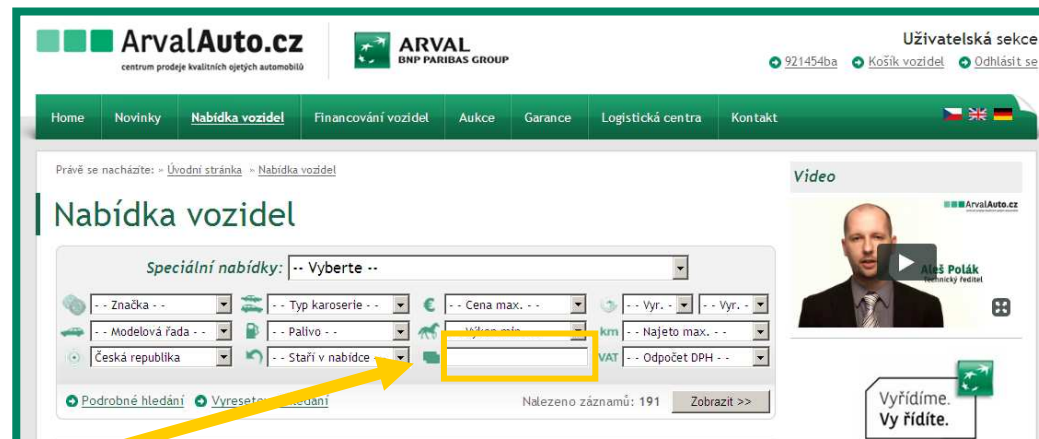

ARVAL
BNP PARIBAS GROUP

Just drive

Aukce - nové funkcionality (2)

Optimalizovali jsme některé další funkčnosti aukci:

- zjednodušená možnost přihazování předvýběrem částky z rolovacího MENU
- zobrazení datumu „uvedení do provozu“ v přehledu aukcí

The screenshot displays the 'Právě probíhající aukce' (Auctions in progress) section of the Arval website. The navigation bar includes links for Home, Novinky, Nabídka vozidel, Financování vozidel, Aukce, Garance, Logistická centra, and Kontakt. The breadcrumb trail shows the user's path: Úvodní stránka > Aukce > Právě probíhající aukce. The main content area lists two auction items for a Škoda Octavia Combi II - 2,0 TDI Elegance. The first item has a current bid of 204 000 Kč and a 'Kup teď za 250 000 Kč' button. The second item has a current bid of 300 000 Kč. A dropdown menu is open over the 'Přihodit do aukce' field, showing a list of price options: 204 500 Kč, 205 500 Kč, and 206 500 Kč. A video player on the right side of the page features a video titled 'Aleš Polák - Technický ředitel'.

ARVAL
BNP PARIBAS GROUP

Just drive

Další funkcionality (1)

- nově můžete vyhledávat vozidla dle RZ, zadáním údaje do tohoto pole
- RZ se také zobrazuje v detailu vozidla
- nově si můžete k vozidlu stáhnout podrobný DEKRA protokol zde