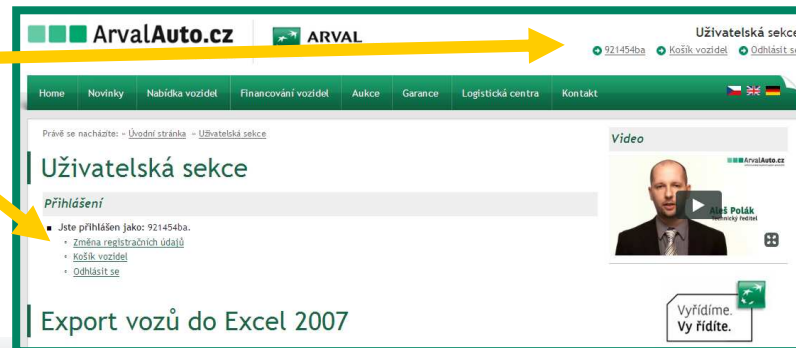

Just drive

Moderní vzhled a zjednodušená struktura (3)

- přihlášení probíhá standardním způsobem

- po přihlášení se zobrazí Vaše uživatelské jméno a nabídka „košíku“

- kliknutím na své uživatelské jméno se dostanete do uživatelské sekce, kde si můžete upravit své údaje

ARVAL
BNP PARIBAS GROUP

Just drive

Moderní vzhled a zjednodušená struktura (4)

Navigační podmenu bylo nově upraveno pro snazší orientaci:

- např. když si vyberete sekci **AUKCE**

The screenshot shows the ArvalAuto.cz website interface. At the top, there is a header with the Arval logo and 'ARVAL BNP PARIBAS GROUP'. Below the header is a main navigation bar with links: Home, Novinky, Nabídka vozidel, Financování vozidel, **Aukce**, Garance, Logistická centra, and Kontakt. A secondary navigation bar below it contains links: Právě probíhající aukce, Připravované aukce, Ukončené aukce, Moje aukce, Navštívené aukce, and Všeobecné podmínky aukce. The main content area is titled 'Aukce' and includes a video player for 'Alaš Polák' and a grid of auction categories: Právě probíhající aukce, Připravované aukce, Ukončené aukce, Moje aukce, Navštívené aukce, and Všeobecné podmínky aukce. Yellow arrows point from the text on the right to these specific elements.